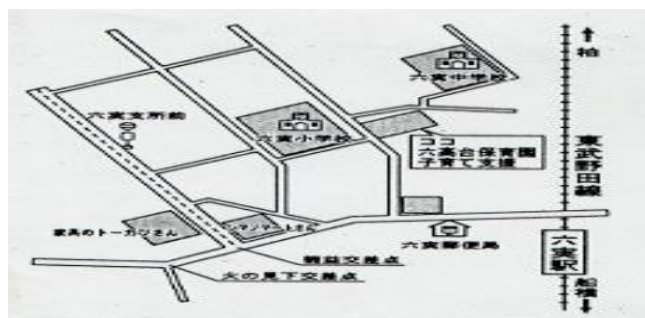

☆ ワクワクフロア：0才~未就学児 火曜日 9:30~12:00 (ホール) その他の場合 9:30~12:00・13:00~15:30 (支援室)

〈こいのぼりを作ろう〉

日にち：5月2日（月） ※予約制です

対象年齢：1歳半まで 10:00～11:00

1歳半から 11:00～12:00

定員：各10組 参加費：200円

☆親子でこいのぼりを作り、お祝いしませんか♪

〈親子遠足〉