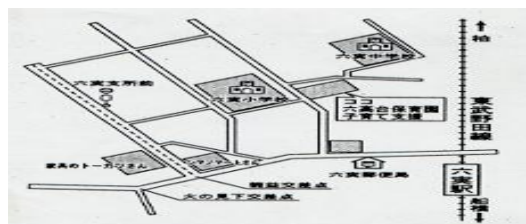

☆ ワクワクフロア：0才~未就学児 火曜日 9:30~12:00 (ホール) 火曜日以外は9:30~12:00、13:00~15:30まで支援室で遊べます。

〈おしゃべりサロン〉 **※予約制です**
 日時：6月1日（水）13:30～15:00
 対象年齢：2か月～ 定員：10組 参加費：500円
 ☆手作りスイーツを食べながらおしゃべりしましょう。

〈ベビーレストラン〉 **※予約制です**
 日時：6月7日（火）11:00～11:40 参加費：300円
 対象年齢：1歳2か月～2歳 定員：10組
 ☆保育園の給食をお友達と一緒に食べてみませんか？