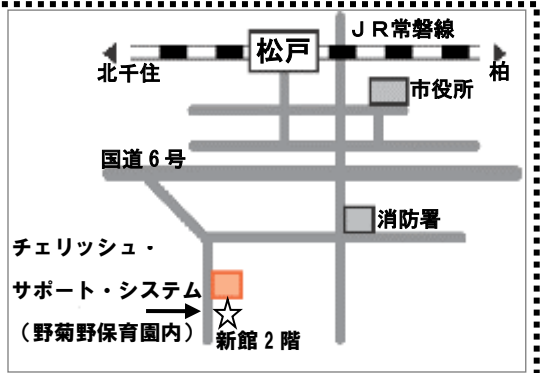

社会福祉法人さわらび福祉会 子育て支援センター

チェリッシュ・サポート・システム

松戸市野菊野7-2 野菊野保育園内 新館2階(エルダー野菊野横)

(松戸駅東口より新京成バス野菊野団地下車すぐ)

電話：047-308-5880 <月~金曜日 8:30~17:00>

(チェリッシュの問い合わせ・講座の予約・育児相談 等)

※駐車場がありませんので、なるべく公共交通機関や徒歩等での来館をお願いします。

『野菊野保育園 夏まつり』 7月23日（土） 時間：10:00~12:00