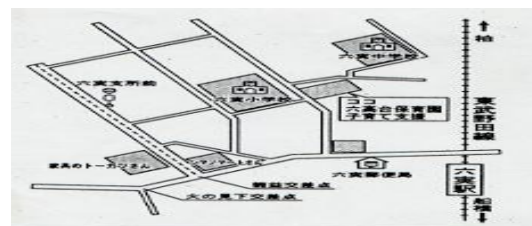

☆ ワクワクフロア：0才～未就学児 火曜日 9:30～12:00 (ホール) 火曜日以外は9:30～12:00、13:00～15:30まで支援室で遊べます。

〈ふれあいルーム〉 **※予約制です**

7月：「たくさん押してみよう」（スタンプ遊び）

参加費：100円 場所：ホール

☆1オクラス（1才～2才） ※15組

平成28年7月13日（水）10:00～11:00

☆2才からのクラス（2才～）※20組

平成28年7月14日（木）10:00～11:00