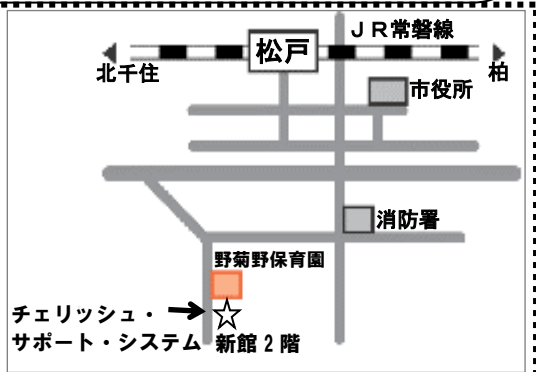

子すずめ電話番号

387-0124

キッズ電話番号

394-5590

あおば電話番号

387-5456

ドリーム電話番号

070-3935-1230

社会福祉法人さわらび福祉会 子育て支援センター

チェリッシュ・サポート・システム

松戸市野菊野7-2 野菊野保育園 新館2階(エルダー野菊野横)

(松戸駅東口より新京成バス野菊野団地下車すぐ)

電話：047-308-5880 <月～金曜日 8:30～17:00>

(チェリッシュの問い合わせ・講座の予約・育児相談 など)

※駐車場がありませんので、なるべく公共交通機関や徒歩等での来館をお願いします。

◎さわらび福祉会の地域活動紹介

野菊野保育園子育てセミナー 10月29日（土） 11：30～12：30 対象年齢：2歳以上

「アキラボーイとタヌキちゃんのデジタルショー」テレビでおなじみのデジタル芸人がやってくる！

申込み：<10/3（月）～10/21（金）までに> 野菊野保育園 Tel：047-365-8385（10：00～17：00 平日のみ） 先着150組