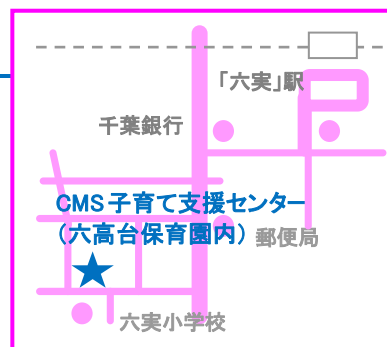

平成 28 年 10 月スケジュール

	Mon	Tue	Wed	Thu	Fri	Sat	
	3	4	5	6	7	8	
AM	ワクワクフロア	ワクワクフロア (ホール)	☆ベビーレストラン	☆ロティとコンピカー	ベビーフロア		
PM	ベビーフロア	ワクワクフロア	ワクワクフロア	ワクワクフロア	1才のフロア		
	10	11	12	13	14	15	
AM	体育の日	ワクワクフロア (ホール)	☆ふれあいルーム (1歳クラス)	☆ふれあいルーム (2歳~クラス)	ベビーフロア		
PM		ワクワクフロア	ワクワクフロア	ワクワクフロア	1才のフロア		
	17	18	19	20	21	22	
AM	青空教室 11時~ (かごます公園)	ワクワクフロア (ホール)	☆ハロウィンパーティー	ワクワクフロア	ベビーフロア 絵本はじめのいっぽ		
PM	ベビーフロア	ワクワクフロア	ワクワクフロア	ワクワクフロア	1才のフロア		
	24	25	26	27	28	29	
AM	☆ベビーマッサージ	ワクワクフロア (ホール)	ワクワクフロア	☆ハロウィンパーティー	ベビーフロア		
PM	ベビーフロア	ワクワクフロア	ワクワクフロア	ワクワクフロア	1才のフロア		
	31	※10月24日(月)から28日(金)まで身体測定が出来ますので、どうぞ 利用くださいね。 ※☆印のイベントは事前に予約をお願いします。					
AM	☆お誕生日会						
PM	ベビーフロア						

☆事前に予約が必要なものは下記までご連絡ください。キャンセルの場合も事前にご連絡ください。

また、ご相談もこちらの電話で受け付けております。

CMS子育て支援センター TEL 047-394-5590 受付時間(月~金 8:30~17:00)

<フロアの紹介> ※予約は要りません

- ☆ ベビーフロア: 0才~1才未満 月曜日 13:00~15:30 と金曜日 9:30~12:00(支援室)
- ☆ 1才のフロア: 1才から2才未満 金曜日 13:00~15:30(支援室)
- ☆ ワクワクフロア: 0才~未就学児 火曜日 9:30~12:00(ホール)

火曜日以外は 9:30~12:00、13:00~15:30 まで支援室で遊べます。

〈ハロウィンパーティー〉 ***予約制です**

日時：平成28年10月19日（水）または27日（木）
10:00～11:30
対象年齢：0歳～ 定員：20組 場所：ホール
参加費：500円（お釣りのないようお願いします）
☆仮装してご参加くださいね。
ダンスやゲーム、ケーキを食べて楽しみましょう♪

〈ベビーレストラン〉 ***予約制です**

日時：平成28年10月5日（水）11:00～11:40
参加費：300円 定員：10組
対象年齢：1歳2か月頃～ 場所：支援室
☆保育園の給食を食べてみませんか？お食事のご相談もお受けします。

〈お誕生日会〉 ***予約制です**

日時：平成28年10月31日（月）10:00～11:30
場所：支援室 持ち物：お子さんの写真（横版）
（手作りのカードをプレゼントします）
☆1つ大きくなったことをお祝いしましょう♪
スタッフからパネルシアター等のお楽しみもあります。