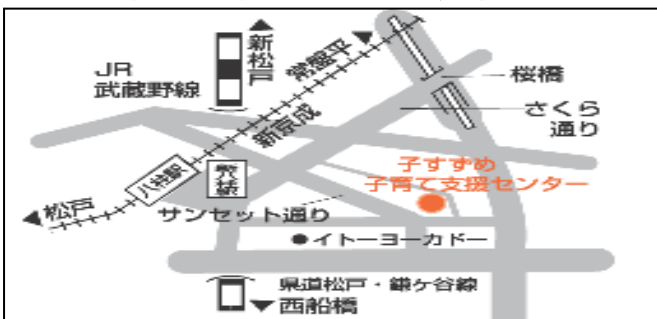

## 《子すずめ子育て支援センターのご案内》

新京成八柱駅・JR 武蔵野線新八柱駅より徒歩7分。イトーヨーカ堂とヨーカ堂の駐車場の間の道を常盤平方面へ下って行きアンビル酒店を越え、右手にサイゼリアが見えて来た際に左側にある駐車場の、その奥が保育園です。(門前公園側が入口の門となります) \*専用の駐車場はありません

子すずめ子育て支援センター

**子すずめテレフォン 047-387-0124**

松戸市日暮1-8-4 (子すずめ保育園内)