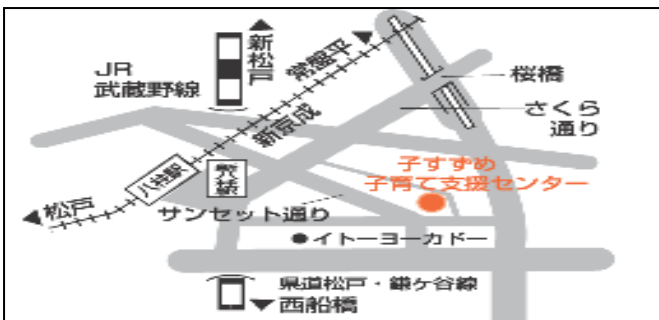

まめっちょだより

子すずめ子育て支援センター 2023/9/1 No.223

《9月の予定》ギラギラ照り付けていた太陽から秋の優しい日差しに変わりつつある9月。まだ暑い日が続きますが、スズムシ、コオロギ、赤とんぼなどの秋の虫が登場する季節ですね。

※子すずめ子育て支援センターは、妊婦さんからの子育てを応援しています。

月	火	水	木	金	土
素敵なアラ40フロア 対象38歳以上のママと未就園のお子さんの限定フロアになります。アラ40スタッフもいます。	やばしラッコ 子すずめ子育て支援センタースタッフが八柱市民センターへ出張します！2～8カ月の親子が対象です。	初めましてフロア 0歳～1歳6か月の親子で、初めてまめっちょフロアに参加の方限定フロア。一緒にお話ししましょう	公園でこんにちは 子すずめの名札を付けたスタッフが近隣の公園にお邪魔します。見かけた方は、お声かけ下さい。	1 BABYTOY (妊婦さん) 予約3組限定 9:30～11:30 (作業) 10:00～ フリーフロア 13:00～15:30	2
4 ちえのわ (多胎児) 9:00～11:30 フリーフロア★ 13:00～15:30	5 フリーフロア 9:00～11:30 0歳児フロア 13:00～15:30	6 2歳以上のフロア★ 9:00～11:30 フリーフロア 13:00～15:30	7 やばしラッコ 9:30～11:30 場所:八柱市民センター フリーフロア 13:00～15:30	8 フロア休み 	9 フリーフロア 9:00～11:30 父と子のフロア 13:00～15:30
11 ちえのわ (多胎児) 9:00～11:30 フリーフロア★ 13:00～15:30	12 1歳児フロア 9:00～11:30 0歳児フロア★ 13:00～15:30	13 まめっちょサロン★ 9:00～11:30 予約9組限定 「ことばのかけ方・接し方」(サロン) 10:00～ フリーフロア 13:00～15:30	14 公園でこんにちは 9:00～11:30 フリーフロア 13:00～15:30	15 妊婦さんのおしゃべりタイム 9:00～11:30 予約3組限定 (開始) 10:00～ フリーフロア 13:00～15:30	16
18 敬老の日 	19 フリーフロア 9:00～11:30 公園でこんにちは 13:00～15:30 0歳児フロアは9/21に振替えています	20 まめっちょ講座 9:00～11:30 予約15組限定 「子すずめ保育園について」(講座) 10:00～ フリーフロア 13:00～15:30	21 公園でこんにちは 9:00～11:30 0歳児フロア (振替) 13:00～15:30	22 どんぐりの庭 (園庭開放) 10:00～11:00 フリーフロア 13:00～15:30	23 インスタグラム ko_0124_suzume
25 ちえのわ (多胎児) 9:00～11:30 フリーフロア★ 13:00～15:30	26 家庭教育講座 「今、親に求められているもの」 9:00～11:30 予約15組限定 (講座) 10:00～ 0歳児フロア 13:00～15:30	27 2歳以上のフロア★ 9:00～11:30 フリーフロア 13:00～15:30	28 初めましてフロア 9:00～11:30 予約3組限定 (開始) 10:00～ 素敵なアラ40フロア 13:00～15:30 (アラ40) 14:00～	29 6カ月までの親子フロア 9:00～11:30 予約3組限定 (開始) 10:00～ 妊婦さんと8カ月までのフロア 13:00～15:30	30

●●●●●●●●●●●●●●●● 《子すずめ子育て支援センターのご案内》 ●●●●●●●●●●●●●●●●

新京成八柱駅・JR 武蔵野線新八柱駅より徒歩7分。イトーヨーカ堂とヨーカ堂の駐車場の間の道を常盤平方面へ下って行きアンビル酒店を越え、右手にサイゼリアが見えて来た際に左側にある駐車場の、その奥が保育園です。(門前公園側が入口の門となります) *専用の駐車場はありません

子すずめ子育て支援センター