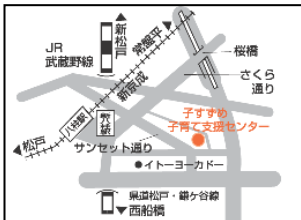

《**月曜日の午後は…ことばのフロア**》*相談の無い方も遊びにいらして下さい
【対象年齢】幼稚園通園児~小学校3年生以下のお子さんとその保護者
*対象年齢以下のお子さんと清水先生(言語聴覚士)に相談のある方はその都度**予約**をして下さい

《**誕生会**》誕生月の方は誕生会前の参加フロアで担当に声をお掛け下さい。事前に誕生カードを作ります
基本的に誕生会当日にカードは作れませんので、ご協力お願いいたします。一緒にお祝いしましょう

★『そうだんの日』のご案内★

お話をしにきませんか?担当保育士による個別相談を受けています。子すずめテレフォンに予約して下さい。

受付時間☆平日8:30~17:00 ☎387-0124(子すずめテレフォンまで!)

●●●●●●●●●●●●●●●● 《子すずめ子育て支援センターのご案内》 ●●●●●●●●●●●●●●●●

新京成八柱駅・JR武蔵野線新八柱駅より徒歩7分。イトーヨーカ堂とヨーカ堂の駐車場の間の道を常盤平方面へ下って行きアンビル酒店を越え、右手にサイゼリアが見えて来た際に左側にある駐車場の、その奥が保育園です。(門前公園側が入り口の門となります) *専用の駐車場はありません